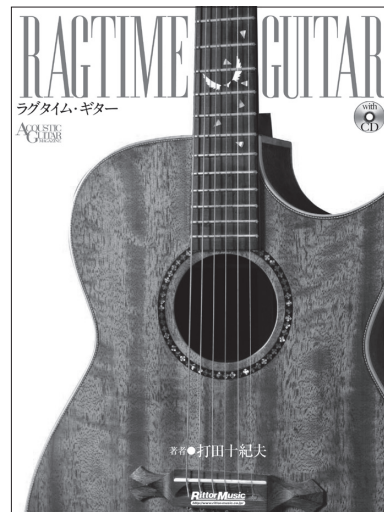

■ CD付き教則本『ラグタイム・ギター』、さらに内容が充実した改訂版として復刊!!!

CD付き教則本「ラグタイム・ギター」[改訂版] 打田十紀夫著・演奏
リットーミュージック・刊 112頁、12cmCD付き

★しばらく在庫切れしておりました打田十紀夫のCD付き教則本『ラグタイム・ギター』が、装いも新たに改訂版として発売になりました。全曲CD対応の練習曲が2曲追加となり、譜面にはすべてダイアグラムが付され、さらに理解しやすい内容となりました。さまざまなスタイルとテクニックを身につけて魅力的なラグタイム・ギターの世界を堪能してください。

【主な内容】(※印:今回の改訂にあたり、追加された曲です)

<基本編>			
●ラグタイム音楽の歴史	3.) Red River Valley	12.) G Rag Journey	
●両手のフォーム	4.) I've Been Working On The Railroad(※)	13.) Raggy Blues In E	
●ラグタイム・ギターの基礎	5.) Victory Rag	<クラシック・ラグ編>	
1.) Skip To My Lou (Ex.1~9)	6.) Blue Bell	14.) At A Georgia Campmeeting	
・オルタネイティング・ベース	<ラグタイム・ブルース編>		
・シンコペーション	7.) When The Saints Go Marching In	15.) Silver Swan Rag	
・ウォーキング・ベース	8.) Gary Davis' Pastime	16.) Grace And Beauty	
<フォーク・ラグ編>	9.) Rag In C	17.) Maple Leaf Rag	
2.) Jesse James	10.) Great Bs' Stomp	18.) The Entertainer	
	11.) Blake's Rag Continuation	19.) Solace -A Mexican Serenade-	
		20.) Ragtime Nightingale(※)	

< CD-Book 04-2 > 税込 2,940円

■ 新作CD『SAKURA』&完全コピー楽譜集、好発売中!!!